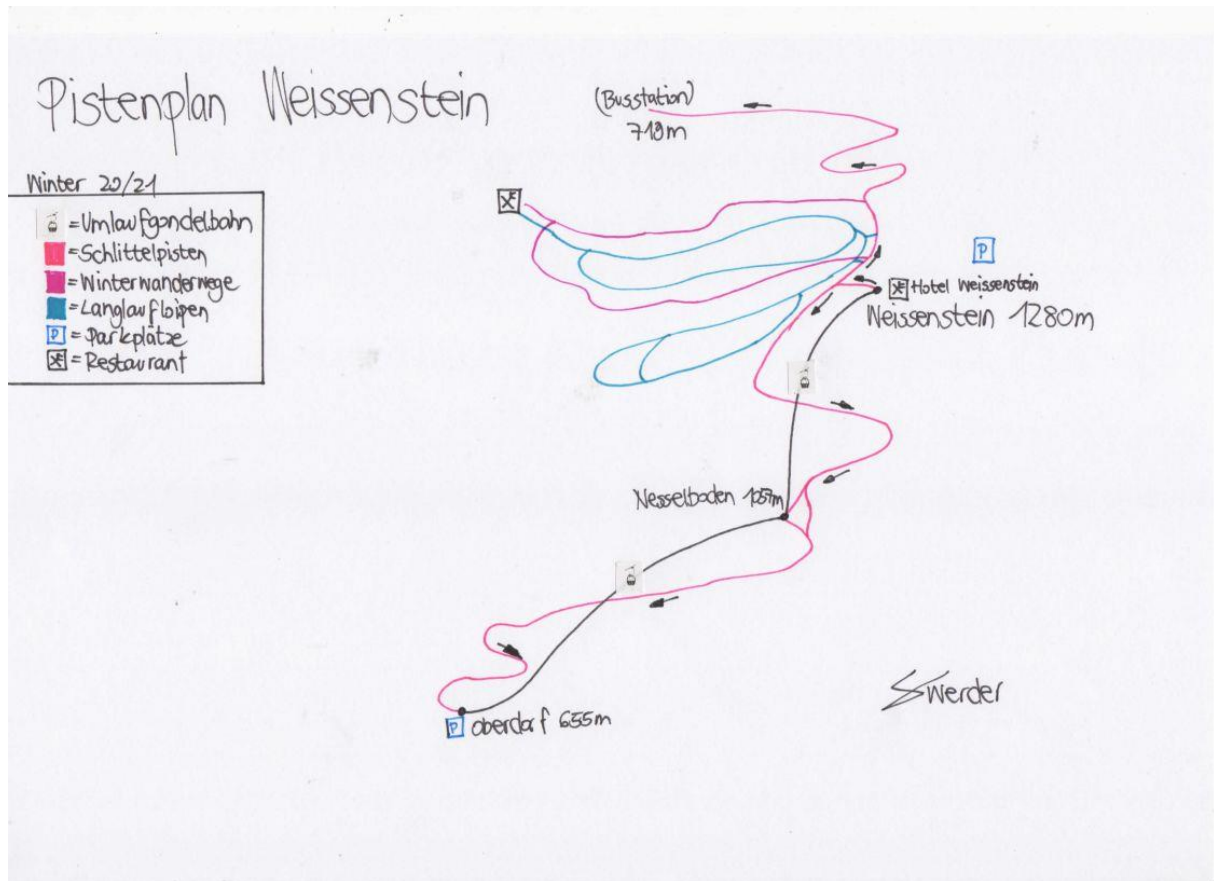

SEILBAHNDATENBANK

WEISSENSTEIN

Mit Pistenplan

WICHTIGE TELEFONNUMMERN:

REGA: 1414

Sanität: 144

Polizei: 117

Feuerwehr: 118

6er Gondelbahn Nesselboden-Weissenstein

Kanton:	Solothurn
Ort:	Oberdorf (Weissenstein)
Name:	Nesselboden-Weissenstein
Typ:	6er Umlaufgondelbahn
Baujahr:	2014
Hersteller:	Garaventa
<u>Technische Daten:</u>	
Talstationshöhe:	1065 m ü. m.
Bergstationshöhe:	1282 m ü. m.
Höhendifferenz:	217 m
Länge:	757 m
Kapazität:	900 Pers./h
Fahrzeit:	9,7 min. (Total)
Geschwindigkeit:	5 m/s.
Stützenanzahl:	7
Betriebsmittelanzahl:	49 (Total)
Antriebsstation:	Talstation
Spannstation:	Bergstation
Betriebsmittelhersteller:	CWA
Förderseillhersteller:	Teufelberger
Elektrische Ausrüstung:	Sisag
Bergförderung:	Ja
Talförderung:	Ja

6er Gondelbahn Oberdorf-Nesselboden

Kanton:	Solothurn
Ort:	Oberdorf (Weissenstein)
Name:	Oberdorf-Nesselboden
Typ:	6er Umlaufgondelbahn
Baujahr:	2014
Hersteller:	Garaventa
<u>Technische Daten:</u>	
Talstationshöhe:	664 m ü. m.
Bergstationshöhe:	1065 m ü. m.
Höhendifferenz:	401 m
Länge:	1620 m
Kapazität:	900 Pers./h
Fahrzeit:	9,7 min. (Total)
Geschwindigkeit:	5 m/s.
Stützenanzahl:	10
Betriebsmittelanzahl:	49 (Total)
Antriebsstation:	Bergstation
Spannstation:	Talstation
Betriebsmittelhersteller:	CWA
Förderseillhersteller:	Teufelberger
Elektrische Ausrüstung:	Sisag
Bergförderung:	Ja
Talförderung:	Ja